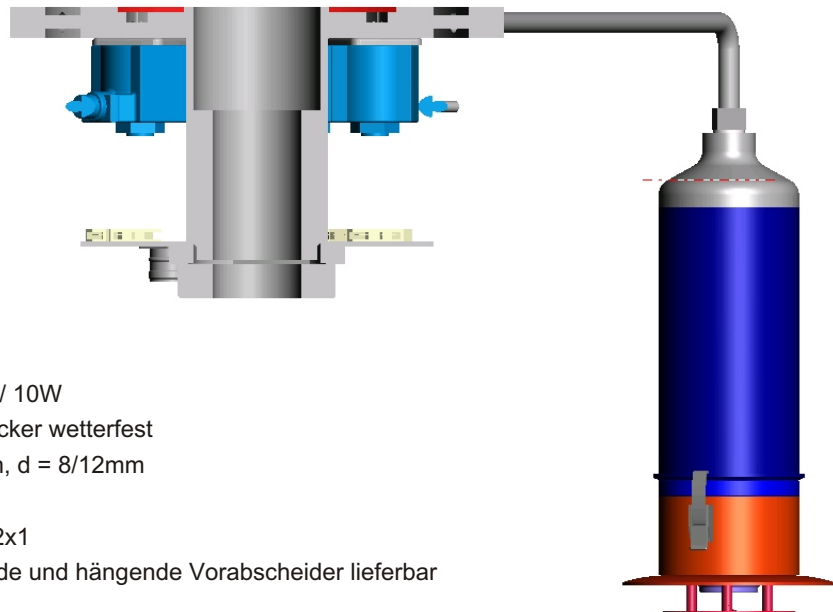

Digitel DMVS-A24A-8 Universeller 8- Kanal Magnetventilverteiler

Merkmale:

- Kompakter Aufbau
- individuell ansteuerbar (z.B. mit DIGITEL Triacprint DPATRI1)
- für windabhängige Messungen (z.B. mit DIGITEL Pumpaggregat DPA96)

Technische Daten:

- 8 Magnetventile: 24VAC / 50Hz / 10W
- Ansteuerung: 9-poliger Rundstecker wetterfest
- Schlauchanschluss: d = 8/11mm, d = 8/12mm
- Durchfluss bis 50l/min
- Kopfbefestigung: Anschluss M12x1
- Befestigungsstangen für stehende und hängende Vorabscheider lieferbar
- wetterfest
- alle Teile aus ematalliertem Aluminium
- Adapter für Rohre d = bis 70mm lieferbar