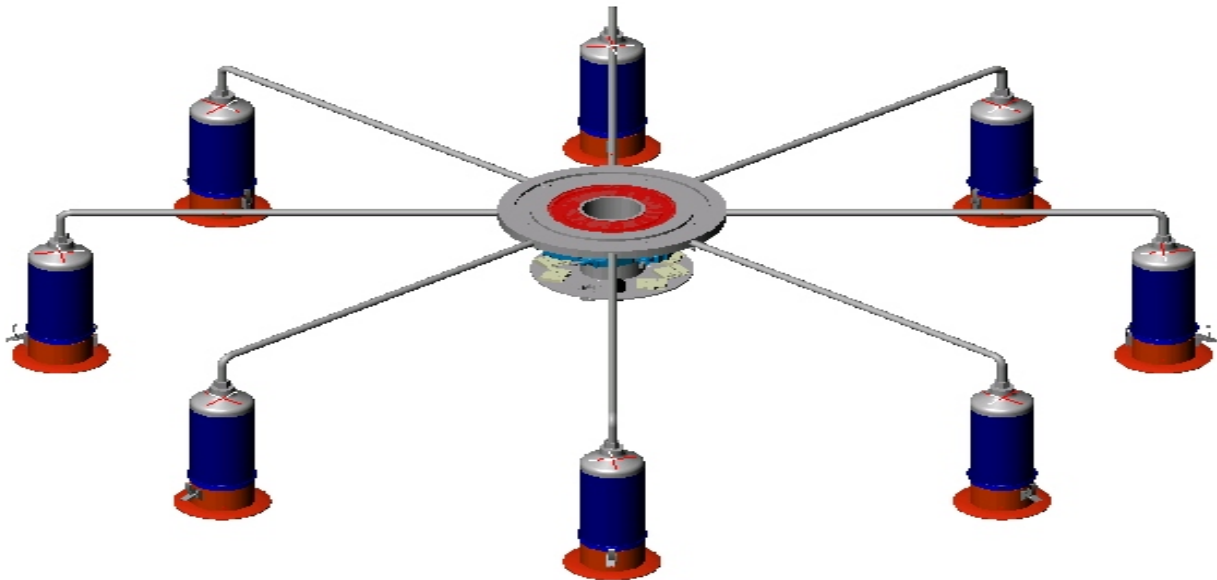

Digitel DMVS-A24A-8 Universeller 8- Kanal Magnetventilverteiler

Merkmale:

- Kompakter Aufbau
- individuell ansteuerbar (z.B. mit DIGITEL Triacprint DPATRI1)
- für windabhängige Messungen (z.B. mit DIGITEL Pumpaggregat DPA96)

Technische Daten:

- 8 Magnetventile: 24VAC / 50Hz / 10W
- Ansteuerung: 9-poliger Rundstecker wetterfest
- Schlauchanschluss: d = 8/11mm, d = 8/12mm
- Durchfluss bis 50l/min
- Kopfbefestigung: Anschluss M12x1
- Befestigungsstangen für stehende und hängende Vorabscheider lieferbar
- wetterfest
- alle Teile aus ematalliertem Aluminium
- Adapter für Rohre d = bis 70mm lieferbar